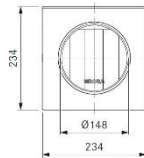

Produktnr: ERMS
Produktnavn: BORA Ecotube
monteringsbrakett runde rør

Produktnr: UEBF
Produktnavn: BORA 3box veggventil
m/flat anslutning

Utskjæring i vegg: 310 x 155 mm.

Produktnr: UEBR
Produktnavn: BORA 3box veggventil
m/rund anslutning
L-280-300 mm

Hulldiameter i vegg: Ø 180 mm

Produktnr: UEBRK
Produktnavn: BORA 3box veggventil
m/rund anslutning
L-145-165 mm

Hulldiameter i vegg: Ø 180 mm