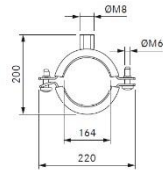

	<p>Produktnr: EF750 Produktnavn: BORA Ecotube flatkanal 750 mm</p>
			<p>Produktnr: EFS750 Produktnavn: BORA Ecotube forsterket flatkanal 750 mm (kan støpes ned i gulv uten ekstra støtte)</p>
			<p>Produktnr: EFBH90 Produktnavn: BORA Ecotube bend horisontalt 90°</p>
			<p>Produktnr: EFR90 Produktnavn: BORA Ecotube bend flat-rund 90°</p>
			<p>Produktnr: EFBV90 Produktnavn: BORA Ecotube bend vertikalt 90°</p>
			<p>Produktnr: EFRG Produktnavn: BORA Ecotube overgang flat-rund</p>
			<p>Produktnr: EFRV Produktnavn: BORA Ecotube overgang flat-rund m/høydeforskjell</p>
			<p>Produktnr: EFBH15 Produktnavn: BORA Ecotube bend horisontalt 15°</p>

			<p>Produktnr: EFV Produktnavn: BORA Ecotube skjøtestykke flat</p>
			<p>Produktnr: EFD Produktnavn: BORA Ecotube gummipakning flat</p>
			<p>Produktnr: EF47 Produktnavn: BORA Ecotube skjøtestykke innvendig mellom bend</p>
			<p>Produktnr: EFA Produktnavn: BORA Ecotube overgang flatkanal Ecotube- Naber</p>
			<p>Produktnr: ER750 Produktnavn: BORA Ecotube rund kanal 750 mm</p>
			<p>Produktnr: ERB90 Produktnavn: BORA Ecotube bend 90°</p>
			<p>Produktnr: ERV Produktnavn: BORA Ecotube skjøtestykke rund</p>
			<p>Produktnr: ERD Produktnavn: BORA Ecotube gummipakning rund</p>
			<p>Produktnr: EFMS Produktnavn: BORA Ecotube monteringsbrakett flatkanal</p>

Produktnr: ERMS
Produktnavn: BORA Ecotube
monteringsbrakett runde rør

Produktnr: UEBF
Produktnavn: BORA 3box veggventil
m/flat anslutning

Utskjæring i vegg: 310 x 155 mm.

Produktnr: UEBR
Produktnavn: BORA 3box veggventil
m/rund anslutning
L-280-300 mm

Hulldiameter i vegg: Ø 180 mm

Produktnr: UEBRK
Produktnavn: BORA 3box veggventil
m/rund anslutning
L-145-165 mm

Hulldiameter i vegg: Ø 180 mm