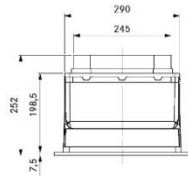

			<p>Produktnr: EFV Produktnavn: BORA Ecotube skjøtestykke flat</p>
			<p>Produktnr: EFD Produktnavn: BORA Ecotube gummipakning flat</p>
			<p>Produktnr: EF47 Produktnavn: BORA Ecotube skjøtestykke innvendig mellom bend</p>
			<p>Produktnr: EFA Produktnavn: BORA Ecotube overgang flatkanal Ecotube- Naber</p>
			<p>Produktnr: ER750 Produktnavn: BORA Ecotube rund kanal 750 mm</p>
			<p>Produktnr: ERB90 Produktnavn: BORA Ecotube bend 90°</p>
			<p>Produktnr: ERV Produktnavn: BORA Ecotube skjøtestykke rund</p>
			<p>Produktnr: ERD Produktnavn: BORA Ecotube gummipakning rund</p>
			<p>Produktnr: EFMS Produktnavn: BORA Ecotube monteringsbrakett flatkanal</p>

Produktnr: ERMS
Produktnavn: BORA Ecotube
monteringsbrakett runde rør

Produktnr: UEBF
Produktnavn: BORA 3box veggventil
m/flat anslutning

Utskjæring i vegg: 310 x 155 mm.

Produktnr: UEBR
Produktnavn: BORA 3box veggventil
m/rund anslutning
L-280-300 mm

Hulldiameter i vegg: Ø 180 mm

Produktnr: UEBRK
Produktnavn: BORA 3box veggventil
m/rund anslutning
L-145-165 mm

Hulldiameter i vegg: Ø 180 mm