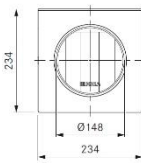

			<p>Produktnr: EFV Produktnavn: BORA Ecotube skjøtestykke flat</p>
			<p>Produktnr: EFD Produktnavn: BORA Ecotube gummipakning flat</p>
			<p>Produktnr: EF47 Produktnavn: BORA Ecotube skjøtestykke innvendig mellom bend</p>
			<p>Produktnr: EFA Produktnavn: BORA Ecotube overgang flatkanal Ecotube- Naber</p>
			<p>Produktnr: ER750 Produktnavn: BORA Ecotube rund kanal 750 mm</p>
			<p>Produktnr: ERB90 Produktnavn: BORA Ecotube bend 90°</p>
			<p>Produktnr: ERV Produktnavn: BORA Ecotube skjøtestykke rund</p>
			<p>Produktnr: ERD Produktnavn: BORA Ecotube gummipakning rund</p>
			<p>Produktnr: EFMS Produktnavn: BORA Ecotube monteringsbrakett flatkanal</p>

Produktnr: ERMS
Produktnavn: BORA Ecotube
monteringsbrakett runde rør

Produktnr: UEBF
Produktnavn: BORA 3box veggventil
m/flat anslutning

Utskjæring i vegg: 310 x 155 mm.

Produktnr: UEBR
Produktnavn: BORA 3box veggventil
m/rund anslutning
L-280-300 mm

Hulldiameter i vegg: Ø 180 mm

Produktnr: UEBRK
Produktnavn: BORA 3box veggventil
m/rund anslutning
L-145-165 mm

Hulldiameter i vegg: Ø 180 mm