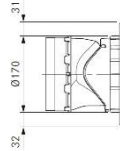

Produktnr: ERMS
Produktnavn: BORA Ecotube
monteringsbrakett runde rør

Produktnr: UEBF
Produktnavn: BORA 3box veggventil
m/flat anslutning

Utskjæring i vegg: 310 x 155 mm.

Produktnr: UEBR
Produktnavn: BORA 3box veggventil
m/rund anslutning
L-280-300 mm

Hulldiameter i vegg: Ø 180 mm

Produktnr: UEBRK
Produktnavn: BORA 3box veggventil
m/rund anslutning
L-145-165 mm

Hulldiameter i vegg: Ø 180 mm