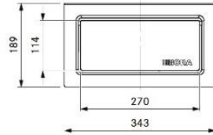

	<p>Produktnr: EF750 Produktnavn: BORA Ecotube flatkanal 750 mm</p>
			<p>Produktnr: EFS750 Produktnavn: BORA Ecotube forsterket flatkanal 750 mm (kan støpes ned i gulv uten ekstra støtte)</p>
			<p>Produktnr: EFBH90 Produktnavn: BORA Ecotube bend horisontalt 90°</p>
			<p>Produktnr: EFR90 Produktnavn: BORA Ecotube bend flat-rund 90°</p>
			<p>Produktnr: EFBV90 Produktnavn: BORA Ecotube bend vertikalt 90°</p>
			<p>Produktnr: EFRG Produktnavn: BORA Ecotube overgang flat-rund</p>
			<p>Produktnr: EFRV Produktnavn: BORA Ecotube overgang flat-rund m/høydeforskjell</p>
			<p>Produktnr: EFBH15 Produktnavn: BORA Ecotube bend horisontalt 15°</p>

			<p>Produktnr: EFV Produktnavn: BORA Ecotube skjøtestykke flat</p>
			<p>Produktnr: EFD Produktnavn: BORA Ecotube gummipakning flat</p>
			<p>Produktnr: EF47 Produktnavn: BORA Ecotube skjøtestykke innvendig mellom bend</p>
			<p>Produktnr: EFA Produktnavn: BORA Ecotube overgang flatkanal Ecotube- Naber</p>
			<p>Produktnr: ER750 Produktnavn: BORA Ecotube rund kanal 750 mm</p>
			<p>Produktnr: ERB90 Produktnavn: BORA Ecotube bend 90°</p>
			<p>Produktnr: ERV Produktnavn: BORA Ecotube skjøtestykke rund</p>
			<p>Produktnr: ERD Produktnavn: BORA Ecotube gummipakning rund</p>
			<p>Produktnr: EFMS Produktnavn: BORA Ecotube monteringsbrakett flatkanal</p>

Produktnr: ERMS
Produktnavn: BORA Ecotube
monteringsbrakett runde rør

Produktnr: UEBF
Produktnavn: BORA 3box veggventil
m/flat anslutning

Utskjæring i vegg: 310 x 155 mm.

Produktnr: UEBR
Produktnavn: BORA 3box veggventil
m/rund anslutning
L-280-300 mm

Hulldiameter i vegg: Ø 180 mm

Produktnr: UEBRK
Produktnavn: BORA 3box veggventil
m/rund anslutning
L-145-165 mm

Hulldiameter i vegg: Ø 180 mm