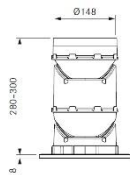

Produktnr: ERMS
Produktnavn: BORA Ecotube
monteringsbrakett runde rør

Produktnr: UEBF
Produktnavn: BORA 3box veggventil
m/flat anslutning

Utskjæring i vegg: 310 x 155 mm.

Produktnr: UEBR
Produktnavn: BORA 3box veggventil
m/rund anslutning
L-280-300 mm

Hulldiameter i vegg: Ø 180 mm

Produktnr: UEBRK
Produktnavn: BORA 3box veggventil
m/rund anslutning
L-145-165 mm

Hulldiameter i vegg: Ø 180 mm