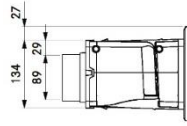

	<p>Produktnr: EF750 Produktnavn: BORA Ecotube flatkanal 750 mm</p>
			<p>Produktnr: EFS750 Produktnavn: BORA Ecotube forsterket flatkanal 750 mm (kan støpes ned i gulv uten ekstra støtte)</p>
			<p>Produktnr: EFBH90 Produktnavn: BORA Ecotube bend horisontalt 90°</p>
			<p>Produktnr: EFR90 Produktnavn: BORA Ecotube bend flat-rund 90°</p>
			<p>Produktnr: EFBV90 Produktnavn: BORA Ecotube bend vertikalt 90°</p>
			<p>Produktnr: EFRG Produktnavn: BORA Ecotube overgang flat-rund</p>
			<p>Produktnr: EFRV Produktnavn: BORA Ecotube overgang flat-rund m/høydeforskjell</p>
			<p>Produktnr: EFBH15 Produktnavn: BORA Ecotube bend horisontalt 15°</p>

			<p>Produktnr: EFV Produktnavn: BORA Ecotube skjøtestykke flat</p>
			<p>Produktnr: EFD Produktnavn: BORA Ecotube gummipakning flat</p>
			<p>Produktnr: EF47 Produktnavn: BORA Ecotube skjøtestykke innvendig mellom bend</p>
			<p>Produktnr: EFA Produktnavn: BORA Ecotube overgang flatkanal Ecotube- Naber</p>
			<p>Produktnr: ER750 Produktnavn: BORA Ecotube rund kanal 750 mm</p>
			<p>Produktnr: ERB90 Produktnavn: BORA Ecotube bend 90°</p>
			<p>Produktnr: ERV Produktnavn: BORA Ecotube skjøtestykke rund</p>
			<p>Produktnr: ERD Produktnavn: BORA Ecotube gummipakning rund</p>
			<p>Produktnr: EFMS Produktnavn: BORA Ecotube monteringsbrakett flatkanal</p>

Produktnr: ERMS
Produktnavn: BORA Ecotube
monteringsbrakett runde rør

Produktnr: UEBF
Produktnavn: BORA 3box veggventil
m/flat anslutning

Utskjæring i vegg: 310 x 155 mm.

Produktnr: UEBR
Produktnavn: BORA 3box veggventil
m/rund anslutning
L-280-300 mm

Hulldiameter i vegg: Ø 180 mm

Produktnr: UEBRK
Produktnavn: BORA 3box veggventil
m/rund anslutning
L-145-165 mm

Hulldiameter i vegg: Ø 180 mm