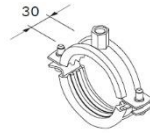

	<p>Produktnr: EF750 Produktnavn: BORA Ecotube flatkanal 750 mm</p>
			<p>Produktnr: EFS750 Produktnavn: BORA Ecotube forsterket flatkanal 750 mm (kan støpes ned i gulv uten ekstra støtte)</p>
			<p>Produktnr: EFBH90 Produktnavn: BORA Ecotube bend horisontalt 90°</p>
			<p>Produktnr: EFR90 Produktnavn: BORA Ecotube bend flat-rund 90°</p>
			<p>Produktnr: EFBV90 Produktnavn: BORA Ecotube bend vertikalt 90°</p>
			<p>Produktnr: EFRG Produktnavn: BORA Ecotube overgang flat-rund</p>
			<p>Produktnr: EFRV Produktnavn: BORA Ecotube overgang flat-rund m/høydeforskjell</p>
			<p>Produktnr: EFBH15 Produktnavn: BORA Ecotube bend horisontalt 15°</p>

			<p>Produktnr: EFV Produktnavn: BORA Ecotube skjøtestykke flat</p>
			<p>Produktnr: EFD Produktnavn: BORA Ecotube gummipakning flat</p>
			<p>Produktnr: EF47 Produktnavn: BORA Ecotube skjøtestykke innvendig mellom bend</p>
			<p>Produktnr: EFA Produktnavn: BORA Ecotube overgang flatkanal Ecotube- Naber</p>
			<p>Produktnr: ER750 Produktnavn: BORA Ecotube rund kanal 750 mm</p>
			<p>Produktnr: ERB90 Produktnavn: BORA Ecotube bend 90°</p>
			<p>Produktnr: ERV Produktnavn: BORA Ecotube skjøtestykke rund</p>
			<p>Produktnr: ERD Produktnavn: BORA Ecotube gummipakning rund</p>
			<p>Produktnr: EFMS Produktnavn: BORA Ecotube monteringsbrakett flatkanal</p>

Produktnr: ERMS
Produktnavn: BORA Ecotube
monteringsbrakett runde rør

Produktnr: UEBF
Produktnavn: BORA 3box veggventil
m/flat anslutning

Utskjæring i vegg: 310 x 155 mm.

Produktnr: UEBR
Produktnavn: BORA 3box veggventil
m/rund anslutning
L-280-300 mm

Hulldiameter i vegg: Ø 180 mm

Produktnr: UEBRK
Produktnavn: BORA 3box veggventil
m/rund anslutning
L-145-165 mm

Hulldiameter i vegg: Ø 180 mm