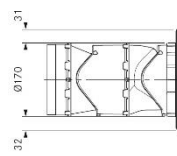

			<p>Produktnr: EFV Produktnavn: BORA Ecotube skjøtestykke flat</p>
			<p>Produktnr: EFD Produktnavn: BORA Ecotube gummipakning flat</p>
			<p>Produktnr: EF47 Produktnavn: BORA Ecotube skjøtestykke innvendig mellom bend</p>
			<p>Produktnr: EFA Produktnavn: BORA Ecotube overgang flatkanal Ecotube- Naber</p>
			<p>Produktnr: ER750 Produktnavn: BORA Ecotube rund kanal 750 mm</p>
			<p>Produktnr: ERB90 Produktnavn: BORA Ecotube bend 90°</p>
			<p>Produktnr: ERV Produktnavn: BORA Ecotube skjøtestykke rund</p>
			<p>Produktnr: ERD Produktnavn: BORA Ecotube gummipakning rund</p>
			<p>Produktnr: EFMS Produktnavn: BORA Ecotube monteringsbrakett flatkanal</p>

Produktnr: ERMS
Produktnavn: BORA Ecotube
monteringsbrakett runde rør

Produktnr: UEBF
Produktnavn: BORA 3box veggventil
m/flat anslutning

Utskjæring i vegg: 310 x 155 mm.

Produktnr: UEBR
Produktnavn: BORA 3box veggventil
m/rund anslutning
L-280-300 mm

Hulldiameter i vegg: Ø 180 mm

Produktnr: UEBRK
Produktnavn: BORA 3box veggventil
m/rund anslutning
L-145-165 mm

Hulldiameter i vegg: Ø 180 mm